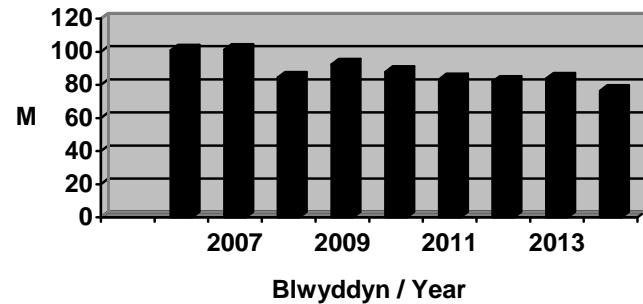

## Cymhariaeth o Ystadegau Cychod Comparison of Boat Statistics

	2006	2007	2008	2009	2010	2011	2012	2013	2014
<b>Nifer o Gychod / Number of Boats</b>	116	113	102	100	99	94	91	92	82
<b>Cyfanswm Hydoedd / Total LOA</b>	848.72	842.29	713.04	734.29	748.22	712.84	691.38	696.16	610.37
<b>Cyfartaledd Hyd / Average Length</b>	7.32	7.45	6.99	7.34	7.56	7.58	7.6	7.57	7.44
<b>Cyfanswm Dyfnder / Total Draught</b>	100.15	101.26	84.47	92.39	87.82	83.42	81.92	83.82	76.45
<b>Cyfartaledd Dyfnder / Average Draught</b>	0.86	0.90	0.83	0.92	0.89	0.89	0.9	0.91	0.93

**Nifer o Gychod / Number of Boats**

**Cyfanswm Hydoedd / Total Length**

**Cyfartaledd Hyd / Average Length**

**Cyfanswm Dyfnder / Total Draught**

**Cyfartaledd Dyfnder / Average Draught**