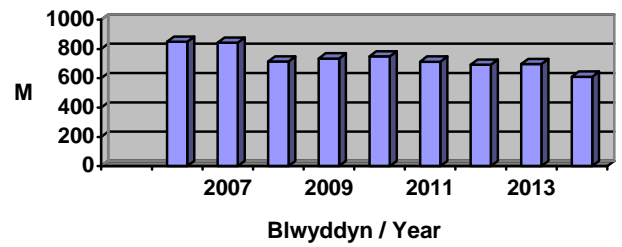

Cyfanswm Hydoedd / Total Length