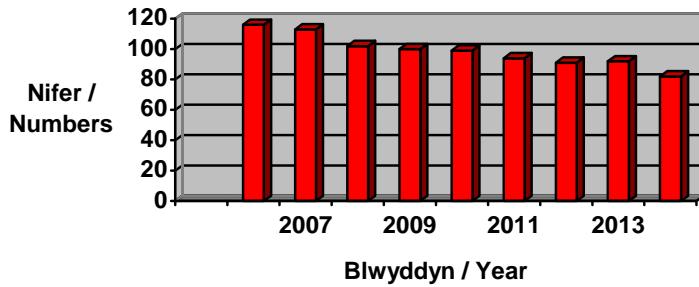

HARBWR ABERMAW HARBOUR

Cymhariaeth o Ystadegau Cychod Comparison of Boat Statistics

	2006	2007	2008	2009	2010	2011	2012	2013	2014
Nifer o Gychod / Number of Boats	116	113	102	100	99	94	91	92	82
Cyfanswm Hydoedd / Total LOA	848.72	842.29	713.04	734.29	748.22	712.84	691.38	696.16	610.37
Cyfartaledd Hyd / Average Length	7.32	7.45	6.99	7.34	7.56	7.58	7.6	7.57	7.44
Cyfanswm Dyfnder / Total Draught	100.15	101.26	84.47	92.39	87.82	83.42	81.92	83.82	76.45
Cyfartaledd Dyfnder / Average Draught	0.86	0.90	0.83	0.92	0.89	0.89	0.9	0.91	0.93

Nifer o Gychod / Number of Boats