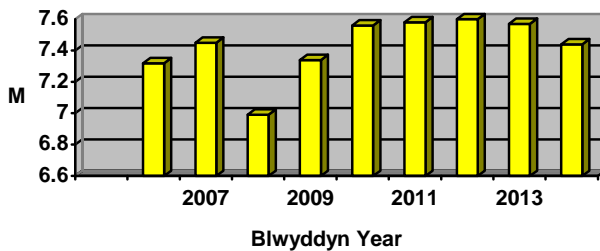

## Cymhariaeth o Ystadegau Cychod Comparison of Boat Statistics

	2006	2007	2008	2009	2010	2011	2012	2013	2014
<b>Nifer o Gychod / Number of Boats</b>	116	113	102	100	99	94	91	92	82
<b>Cyfanswm Hydoedd / Total LOA</b>	848.72	842.29	713.04	734.29	748.22	712.84	691.38	696.16	610.37
<b>Cyfartaledd Hyd / Average Length</b>	7.32	7.45	6.99	7.34	7.56	7.58	7.6	7.57	7.44
<b>Cyfanswm Dyfnder / Total Draught</b>	100.15	101.26	84.47	92.39	87.82	83.42	81.92	83.82	76.45
<b>Cyfartaledd Dyfnder / Average Draught</b>	0.86	0.90	0.83	0.92	0.89	0.89	0.9	0.91	0.93

**Nifer o Gychod / Number of Boats**

**Cyfanswm Hydoedd / Total Length**

**Cyfartaledd Hyd / Average Length**

**Cyfanswm Dyfnder / Total Draught**

**Cyfartaledd Dyfnder / Average Draught**